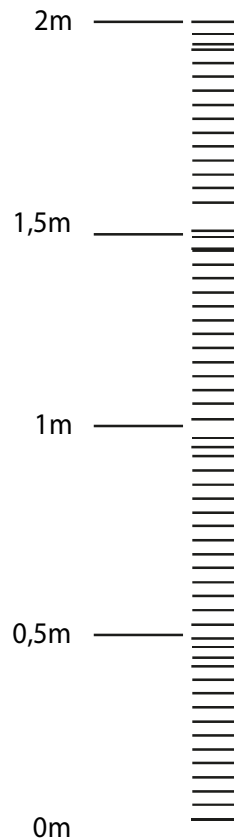

ELEGANCE BA26 UV-C/WIFI

Aire acondicionado portátil