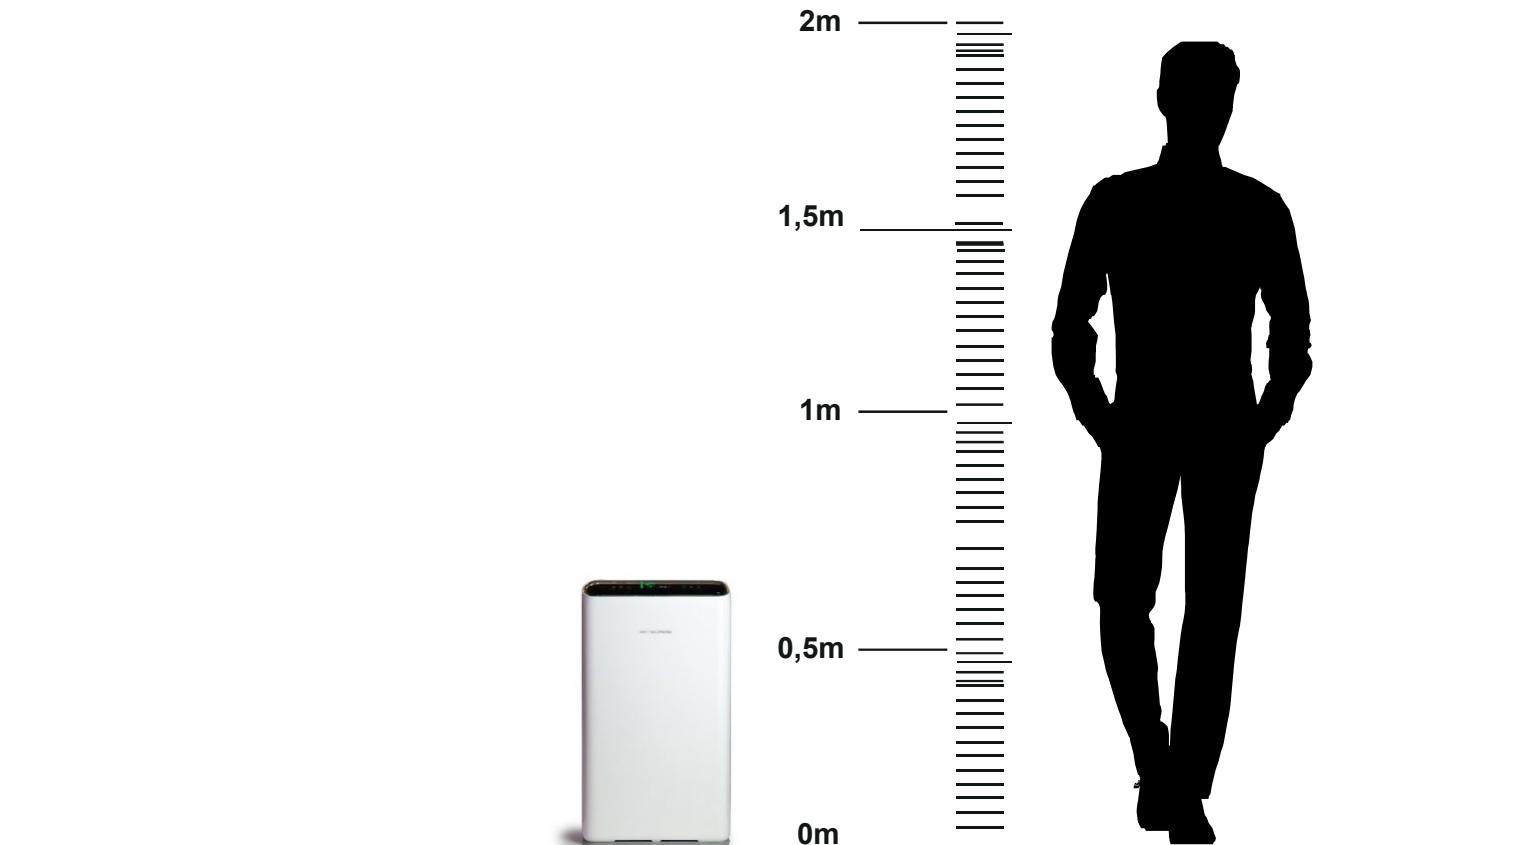

PURIFICADOR DE AIRE

Mod. BRITECPURE K06A

POTENCIA.....80 W
PARA HABITACIONES HASTA (m²)35
EAN.....8436596290280
REFERENCIA..... 420000K06AB

Los purificadores **BRITECPURE** le ayudarán a purificar el ambiente de la estancia (casas, apartamentos, oficinas, comercios, etc.), eliminando el polvo, el olor, el moho, las bacterias y los virus.

En todos los modelos, su prefiltro lavable recogerá las partículas respirables grandes y su **filtro HEPA H13** filtrará al 99% las pequeñas partículas flotantes de hasta 0,3 micrones.

Características:

PURIFICADOR DE AIRE

Mod. BRITECPURE K06A

PURIFICADOR DE AIRE

Mod. BRITECPURE K06A

Especificaciones & Características

Potencia (W)	80
Caudal m3/h.	320
Nivel sonoro (dB máx.)	55
Sensor de polvo PM2.5	✓
Recordatorio reemplazo de filtro	✓
Luces de visualización calidad del aire	✓
Tamaño Unidad (An x Prof x Al - mm)	360x180x640
Tamaño embalaje (An x Prof x Al - mm)	430x260x720
Peso Unidad (kg)	8,5