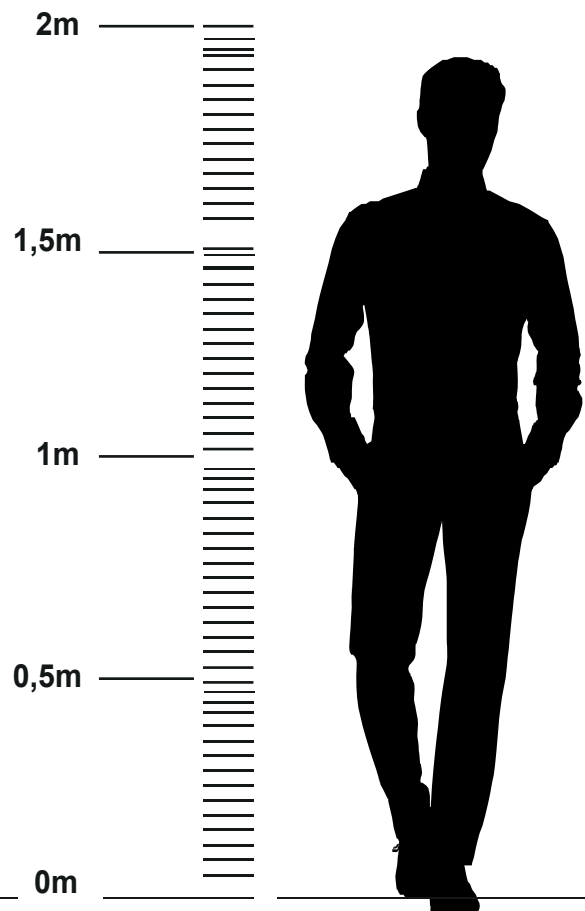

Deshumidificador HEPADRY BD16 WIFI