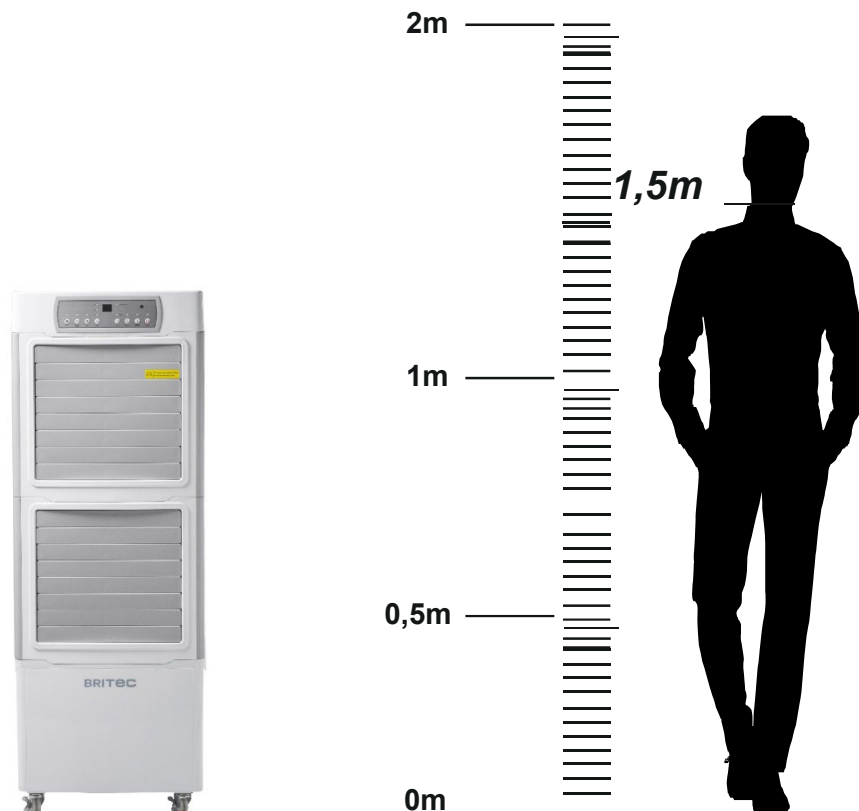

BRITEC COOLVENT BKTC-4500

Climatizador evaporativo portátil comercial

CAUDAL.....	4.500 m ³ /h.
DEPÓSITO AGUA.....	45 l.
EAN.....	8436596290624
REFERENCIA.....	38KTC04500B

El evaporativo portátil doméstico **BRITEC COOLVENT BKTC-4500** es una magnífica alternativa ecológica y saludable al aire acondicionado por refrigeración. Instalado en ambientes domésticos y con puertas y ventanas abiertas, consiguen un confort térmico proporcionando un aire fresco, limpio, filtrado y lavado.

Por otra parte, el consumo eléctrico es muy inferior al sistema tradicional de aire acondicionado con un importante ahorro energético.

BRITEC COOLVENT BKTC-4500 es un evaporativo de tamaño perfecto con un gran caudal. Posee control remoto y pantalla LED, además de una función de llenado de agua diferente para cada opción.

Características:

- Dos salidas de aire y un diseño de producto alto.
- Ideal para el hogar, pero también en restaurantes, supermercados y otros espacios de gran superficie.
- Carga de dos USB.
- Panel de abeja de gran tamaño: Mayor filtración y limpieza del aire.

BRITTEC COOLVENT BKTC-4500

Climatizador evaporativo portátil comercial

BRITEC COOLVENT BKTC-4500

Climatizador evaporativo portátil comercial Especificaciones & Características

Motor ventilador	Monofásico 220/50 Hz, 4 vel.
Caudal (m ³ /h)	4.500
Swing	automático
Ionizador	Sí
Ventilador centrífugo de doble turbina	Sí
Mando a distancia	Sí
Color	Blanco/Gris
Voltaje/Frecuencia	220 V/50 Hz
Potencia (W)	280
Nivel Sonoro (dbA)	<42
Capacidad del Depósito de Agua (l.)	45
Accesorios:	Filtro, control remoto, manual, ruedas y cable
Peso neto	21,5 Kg
Peso bruto	24,5 Kg.
Dimensiones producto	470x380x1270 mm
Dimensiones Embalaje	520x440x1280 mm