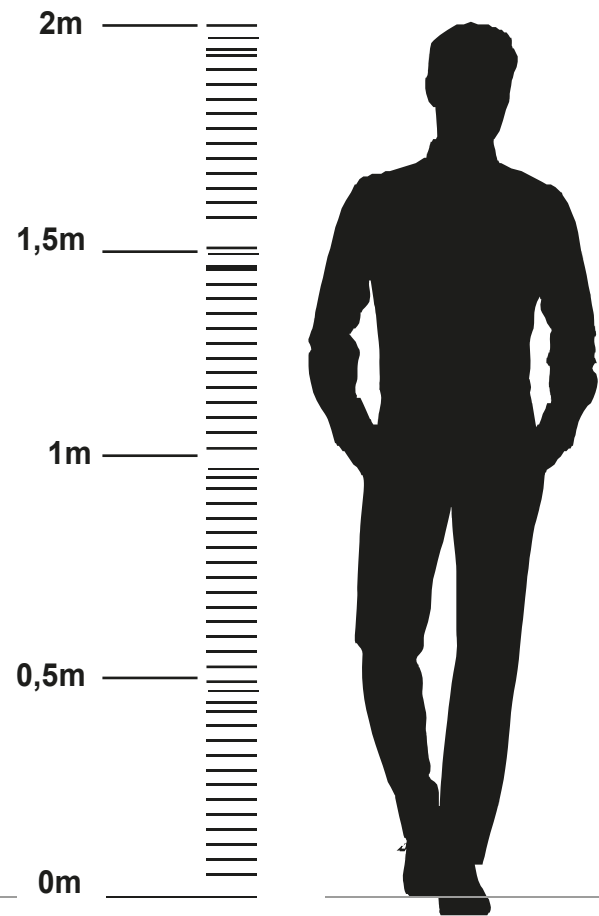

AIRCOOL BE40

Climatizador evaporativo