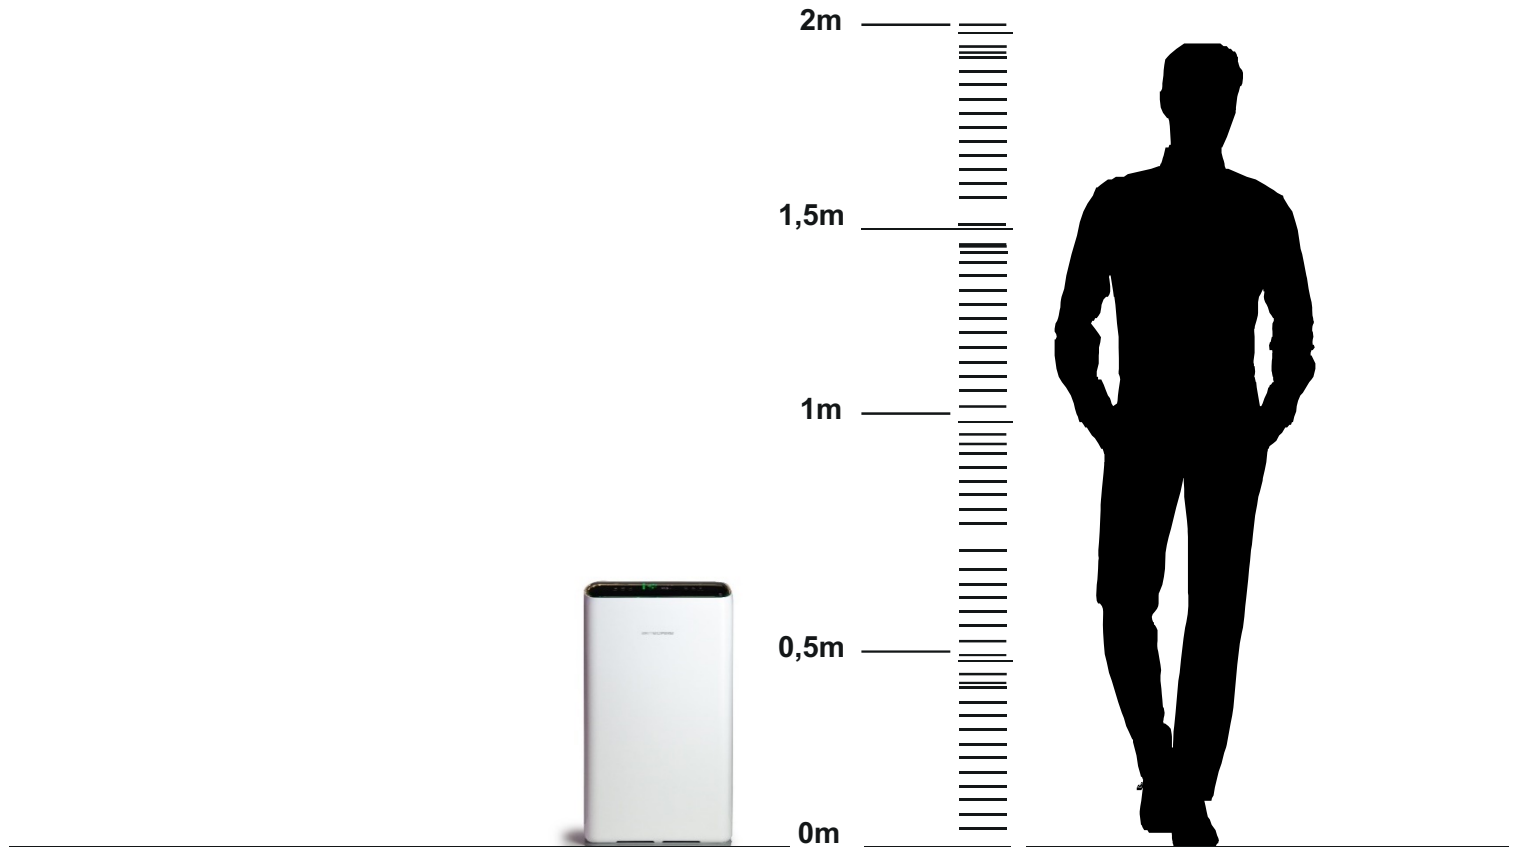

PURIFICADOR DE AIRE Mod. BRITECPURE K06A